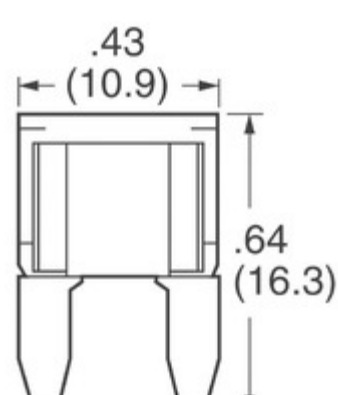

## 0297025.H

Obrázky jsou pouze orientační.  
Podrobné informace o produktu naleznete v části Technické údaje produktu.  
**Koupit 0297025.H s důvěrou od Component-World.HK, 1 rok záruka**

Part Number: **0297025.H**

### PARAMETR PRODUKTU

Part Number	0297025.H	Výrobce	<a href="#">Hamlin / Littelfuse</a>
Popis	FUSE AUTO 25A 32VDC BLADE MINI	Stav volného vedení / RoHS	Bez olova / V souladu RoHS
Dostupné množství	248773 pcs	Datový list	<a href="#">0297 MINI® Blade Series</a>
Kategorie	<a href="#">Ochrana obvodu</a>	Napítí - DC	32V
Velikost / Rozměry	0.429" L x 0.150" W x 0.346" H (10.90mm x 3.80mm x 8.80mm)	Série	MINI® 297
Doba odezvy	-	Obal	Bulk
Paket / krabice	Blade, Miniature	Ostatní jména	297025.H
Provozní teplota	-40°C ~ 125°C	Typ montáže	Holder
Úroveň citlivosti na vlhkost (MSL)	1 (Unlimited)	Roztavení	625
Výrobní standardní doba výroby	7 Weeks	Stav volného vedení / RoHS	Lead free / RoHS Compliant
Typ pojistky	Automotive	DC Cold Resistance	2.36 Ohms
Jmenovitá hodnota proudu	25A	Barva	White
Vypínací schopnost @ jmenovité napětí	1kA	schválení	-